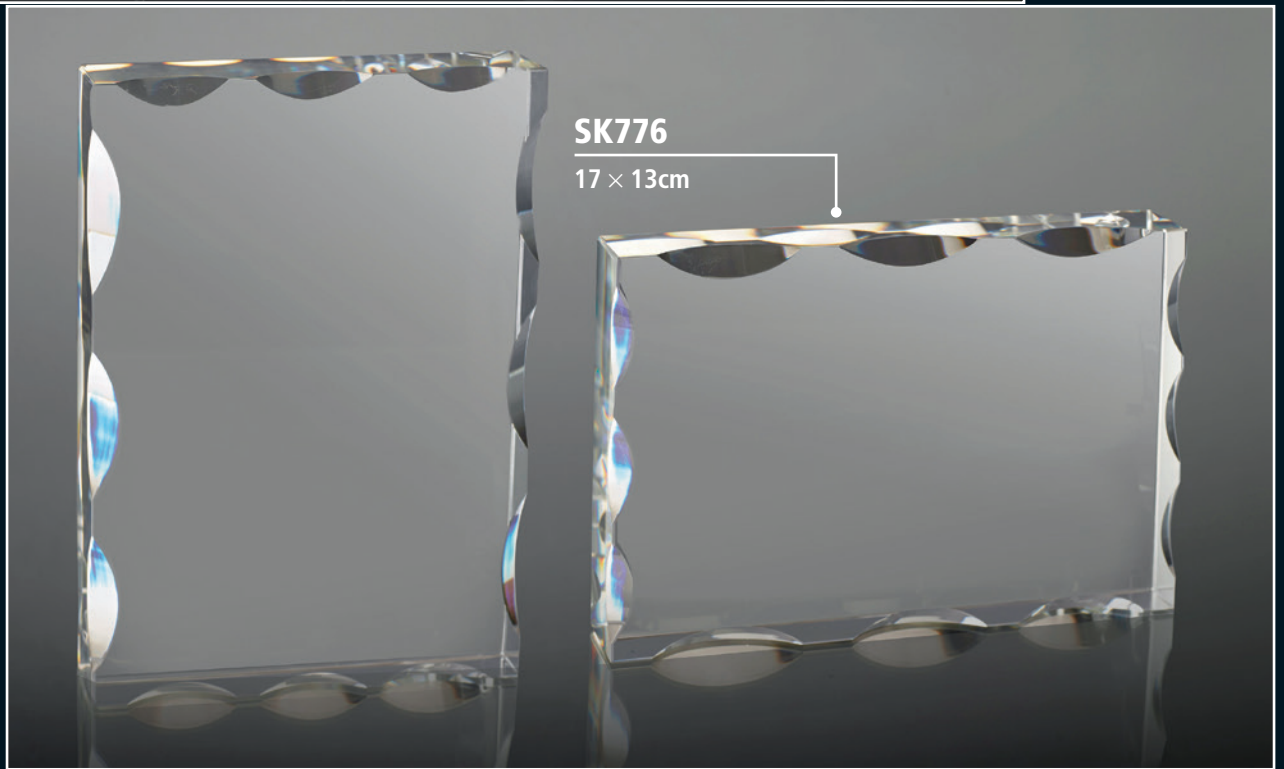

- 1. 18cm
- 2. 21cm
- 3. 23cm

SK789

Neutre/Neutral
Sans/Ohne sport
1. 13cm
2. 16cm
3. 18cm

SK821

- 1. 21cm
- 2. 23cm
- 3. 25cm

SK822

- 1. 21cm
- 2. 23cm
- 3. 25cm

SK764

- 1. 7.5cm
- 2. 9.5cm
- 3. 11.5cm
- Neutre/
sans sablage
- Neutral/
Ohne Sandstrahlen

SK776

17 × 13cm

SK766

- 1. 5 × 5 × 5cm
- 2. 6 × 6 × 6cm
- 3. 7 × 7 × 7cm
- Neutre/
sans sablage
- Neutral/
Ohne Sandstrahlen